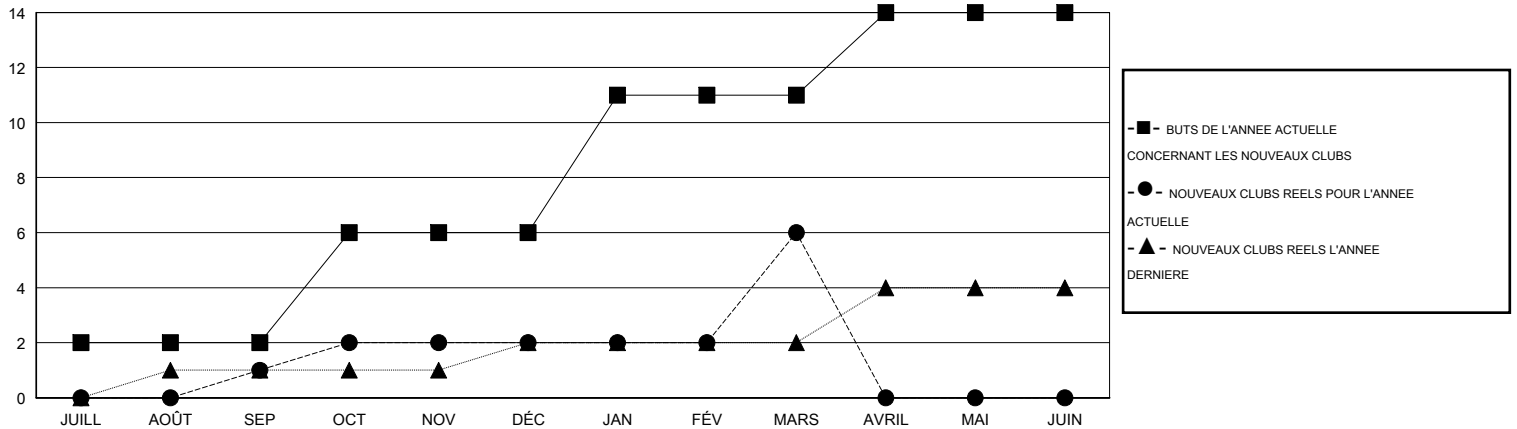

MONTHLY MEMBERSHIP PROGRESS REPORT

District 403 B

Results as of: 3/31/2014

GMT: Norbert Bationo

LIEU CENTRAL AFRICAN REP

RC EME 6-Af

Clubs					Membres				
RESULTATS POUR 2013-2014					RESULTATS POUR 2013-2014				
TRIMESTRE	BUT CONCERNANT LES NOUVEAUX CLUBS	NOUVEAUX CLUBS REELS	CLUBS RADIES REELS	GAIN NET REEL/ PERTE NETTE REELLE	TRIMESTRE	BUT CONCERNANT LES NOUVEAUX MEMBRES	NOMBRE TOTAL REEL DE MEMBRES AJOUTES	MEMBRES RADIES REELS	GAIN NET REEL/ PERTE NETTE REELLE
JUILL/AOÛT/SEP	2	1	0	1	JUILL/AOÛT/SEP	79	99	58	41
OCT/NOV/DÉC	4	1	1	0	OCT/NOV/DÉC	143	143	127	16
JAN/FÉV/MARS	5	4	0	4	JAN/FÉV/MARS	151	214	73	141
AVRIL/MAI/JUIN	3	0	0	0	AVRIL/MAI/JUIN	119	0	0	0

BUTS ET NOUVEAUX CLUBS REELS - CUMULATIF

BUTS ET MEMBRES REELS - CUMULATIF

CLUBS RADIES: 1	75 CLUBS OF 114 ONT AJOUTE 1 OU PLUSIEURS NOUVEAUX MEMBRES	DISTRIBUTION PAR SEXE
		HOMME 1,987 (69.28%)
		FEMME 881 (30.72%)
MEMBRES RADIES	CLIQUER ICI POUR AVOIR LES DONNEES DE L'EVALUATION DE SANTE	MEMBRES D'UNITE FAMILIALE 111
DECEDE 11		CHEF DE FAMILLE 52
CLUB ANNULE 22		N'EST PAS CHEF DE FAMILLE 59
AUTRE 225		
TOTAL 258		