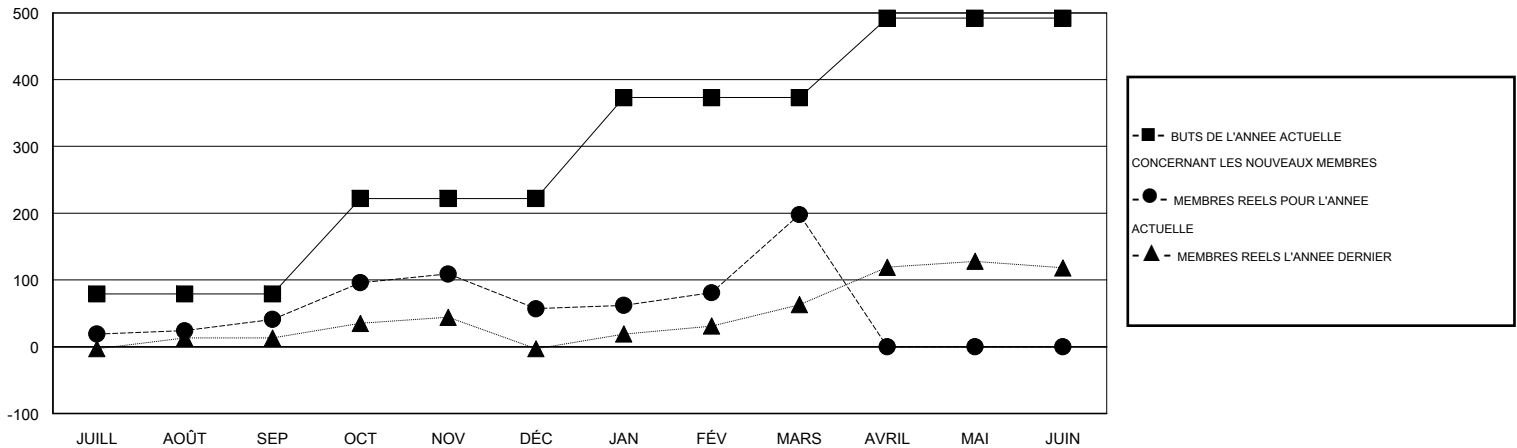

MONTHLY MEMBERSHIP PROGRESS REPORT

District 403 B

Results as of: 3/31/2014

GMT: Norbert Bationo

LIEU CENTRAL AFRICAN REP

RC EME 6-Af

Clubs					Membres				
RESULTATS POUR 2013-2014					RESULTATS POUR 2013-2014				
TRIMESTRE	BUT CONCERNANT LES NOUVEAUX CLUBS	NOUVEAUX CLUBS REELS	CLUBS RADIES REELS	GAIN NET REEL/ PERTE NETTE REELLE	TRIMESTRE	BUT CONCERNANT LES NOUVEAUX MEMBRES	NOMBRE TOTAL REEL DE MEMBRES AJOUTES	MEMBRES RADIES REELS	GAIN NET REEL/ PERTE NETTE REELLE
JUILL/AOÛT/SEP	2	1	0	1	JUILL/AOÛT/SEP	79	99	58	41
OCT/NOV/DÉC	4	1	1	0	OCT/NOV/DÉC	143	143	127	16
JAN/FÉV/MARS	5	4	0	4	JAN/FÉV/MARS	151	214	73	141
AVRIL/MAI/JUIN	3	0	0	0	AVRIL/MAI/JUIN	119	0	0	0

BUTS ET NOUVEAUX CLUBS REELS - CUMULATIF

BUTS ET MEMBRES REELS - CUMULATIF

CLUBS RADIES: 1	75 CLUBS OF 114 ONT AJOUTE 1 OU PLUSIEURS NOUVEAUX MEMBRES	DISTRIBUTION PAR SEXE
		HOMME 1,987 (69.28%)
		FEMME 881 (30.72%)
MEMBRES RADIES	CLIQUER ICI POUR AVOIR LES DONNEES DE L'EVALUATION DE SANTE	MEMBRES D'UNITE FAMILIALE 111
DECEDE 11		CHEF DE FAMILLE 52
CLUB ANNULE 22		N'EST PAS CHEF DE FAMILLE 59
AUTRE 225		
TOTAL 258		